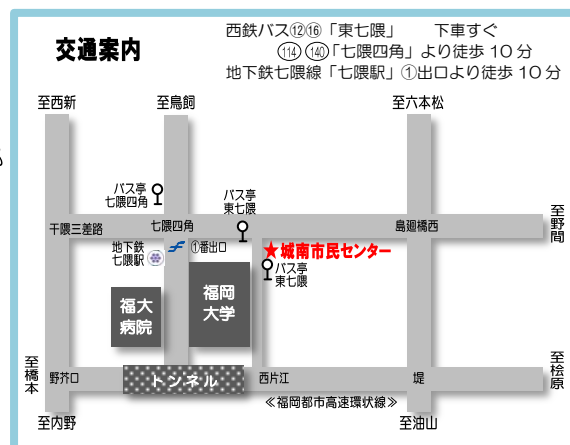

城南市民センター文化祭

平成 30 年

10 月 14 (日)

10:00~16:30(開場 9:30 から)

会場) 城南市民センターホール/センター前広場

福岡市城南區片江 5 丁目 3-25 ☎092-862-2141

※ホール500席を超えた場合は、入場をお断りすることもあります

ステージ
(会場: センターホール)

ホール 500 席※
入場無料
(予約不要)

城南市民センター

検索

<http://jonan-c.net/>

《ステージ出演団体》

- Rダンススタジオ
- ケイキフラ Kama lei
- ザ・ブルーレイズ
- シャンテ片江
- ジュニアヒップホップダンスアップ
- 城南高校吹奏楽部
- 城南午後のコーラス
- 七っ子合唱団
- ハウオリ城南
- 博多工業高等学校ダンス部
- ハッピースマイル

- 福岡大学吹奏楽団
- 福岡大学和太鼓同好会「鼓舞猿」
- Play&Pray ゴスペルクワイヤー
- 4OFUNK (ヨソマルアソク)
- YKダンス
- 手話ダンス赤とんぼの会
- イベントパートナーシャルル(司会)

《バザー出店団体※》

- さざなみ Aloha
- しののめ
- 社会福祉法人葦の家福祉会
- 福岡市立つくし学園

※バザーコーナーは雨天決行、売り切れ次第終了
(雨天時はセンター2階ロビーにて行います)
予定は変更になる場合もあります

吹奏楽
コーラス・ダンス・
バンド演奏
和太鼓演奏など

バザーコーナー
(会場: 駐車場前広場)

(販売予定商品)
お弁当・焼き菓子・
パン・手ぬぐい・
石鹸・コースター
などの雑貨